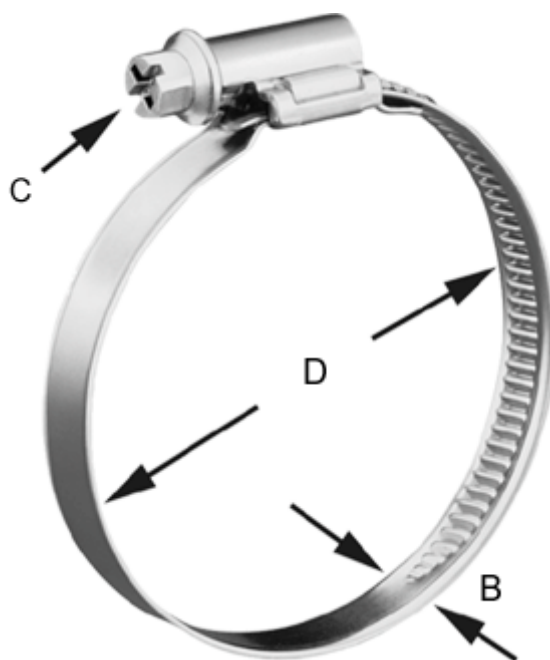

Varenummer: 021368045017
Beskrivelse: Norma snekkebånd
TORRO SGS TX 12-22/12 C8 W3

Mål

Bredde B = 12.0
C (Skruetype) = C7 - 7mm
Diameter D = 12-22